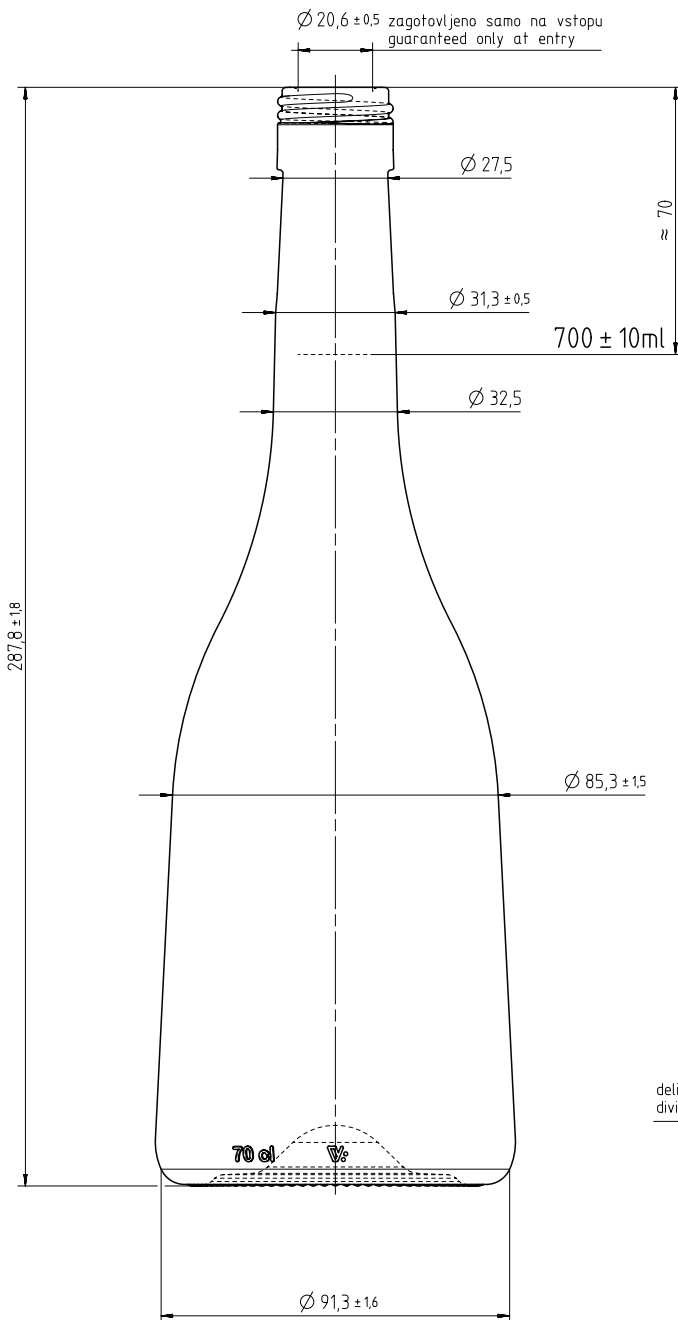

CITRIN E 700 ml PP 31,5

Drawing No.	800068	Brimful capacity	720 ± 10 ml
Volume	700 ml / 23.70 oz	Pieces on pallet	144x8=1152
Weight	645 g / 1.42 lbs	Weight of pallet	783 kg
Finish	PP31,5	Height of pallet	2,47 m

delitvena linija
dividing line